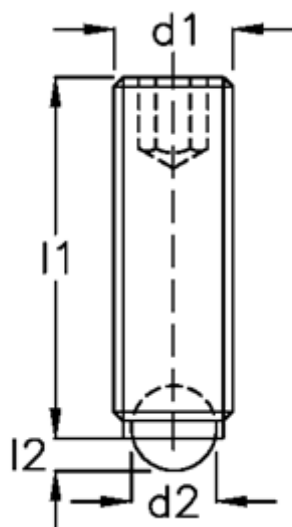

Varenummer: 20906619
Beskrivelse: E+G Kuglespændeskruer
GN 605-M6-20-AN

Mål

d1	= M6
d2	= 4.0
Indvendig sekskant	= 3.0
l1	= 20
l2	= 1.4